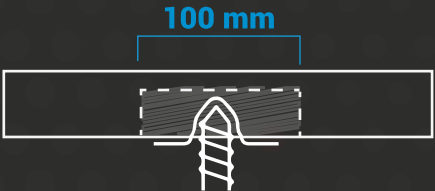

VELOCIDAD DE CARGA

SUPERFICIE DE CARGA

FACILIDAD DE INSTALACIÓN

— INSTALACIÓN —

 **1-16**
PUNTOS
POR MOBILIARIO

15W | POTENCIA
VELOCIDAD ALTA

Perforación parcial de la superficie

Instalación inferior del Módulo **POWER**
Estructuración y direccionado del cableado