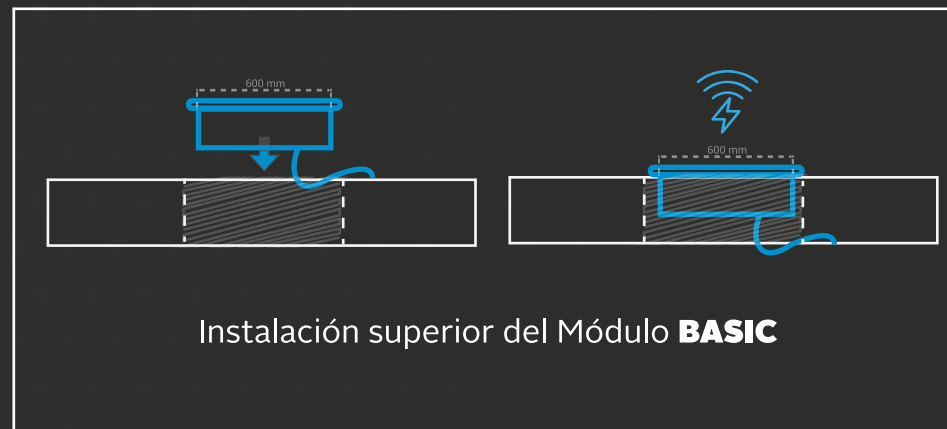

 VELOCIDAD DE CARGA ●●●●●○	 SUPERFICIE DE CARGA ●●●●○	 FACILIDAD DE INSTALACIÓN ●●●○○
---	---	--

INSTALACIÓN

 **1-16**
PUNTOS
POR MOBILIARIO

10W | POTENCIA
VELOCIDAD MEDIA

POWER

SISTEMA OCULTO

Emisor de carga inalámbrica de **alta potencia** que se oculta en mobiliarios