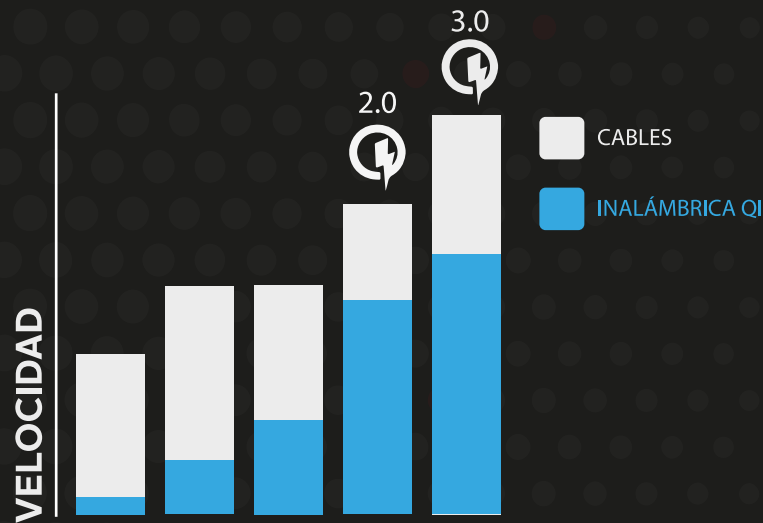

En promedio las personas revisan su smartphone **CADA 12 MINUTOS**, lo desbloquean **80 VECES AL DÍA** y lo utilizan por **4 HORAS DIARIAS**

Las personas cargan en promedio **2 VECES AL DÍA**

Utilizamos la **última tecnología** de carga inalámbrica.

Solucionamos el problema de carga mediante **soluciones inalámbricas** adaptables a los espacios de nuestros clientes

¿CÓMO LO RESOLVEMOS?

¿QUE ES LA CARGA INALÁMBRICA?

Y PORQUE USARLA?

En **CHARGEFIX AIR** apuntamos hacia el futuro, generando soluciones de **carga inalámbrica** y adaptando el mercado a las nuevas soluciones de carga, como pioneros en nuestro país.

La convención de carga inalámbrica adoptada por la gran mayoría de las marcas es la **Tecnología Qi**

La velocidad de los sistemas de **carga inalámbrica** ha ido en aumento en los últimos años.

2020-2022